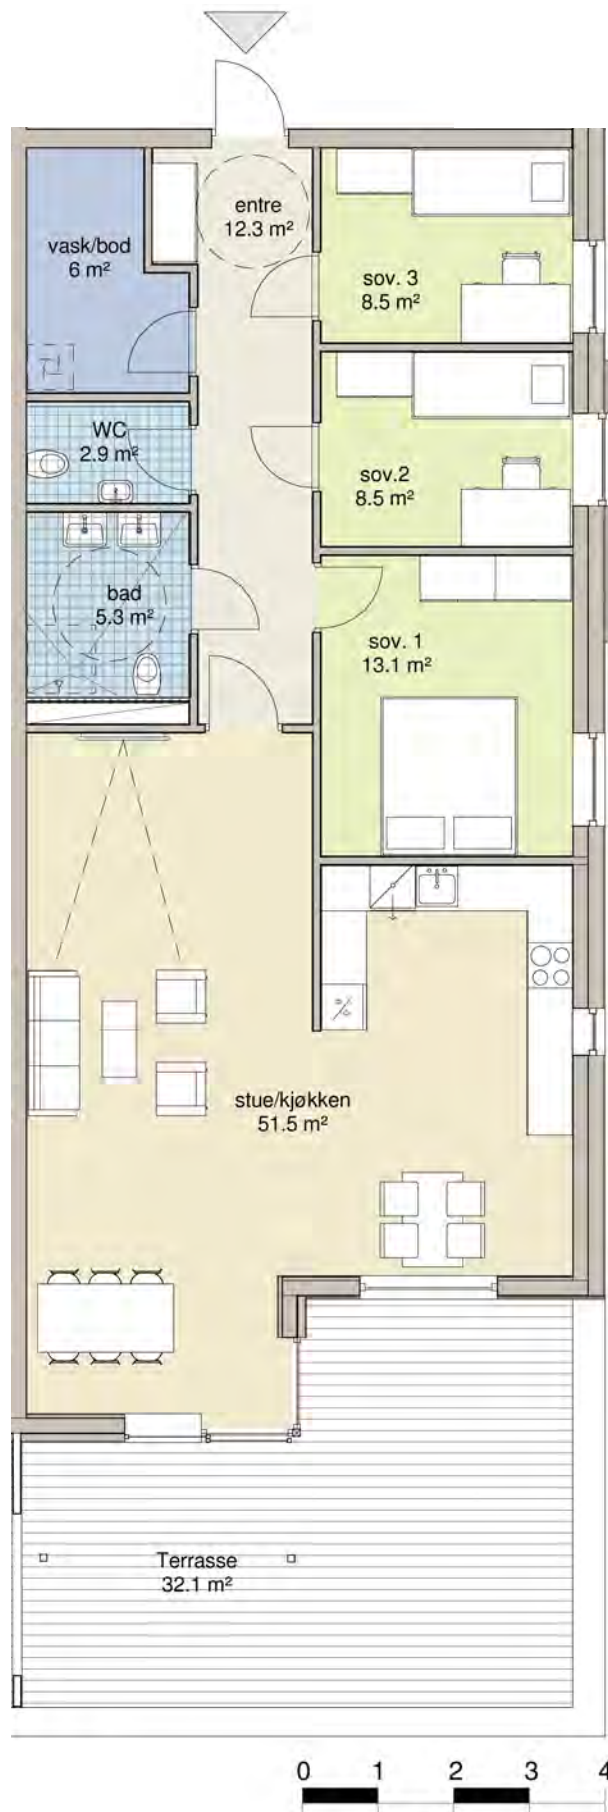

LEILIGHET NR: A 201

antall rom: 4-roms
 BRA: 103,5 m²
 terrasse: 34,5 m²
 P-rom: 103,5 m²

LEILIGHET NR: A 202

antall rom: 4-roms
 BRA: 96,0 m²
 terrasse: 27,5 m²
 P-rom: 96,0 m²

LEILIGHET NR: A 203

antall rom: 3-roms

BRA: 90,0 m²

terrasse: 34 m²

P-rom: 90,0 m²

LEILIGHET NR: A 204

antall rom: 4-roms
 BRA: 103,5 m²
 terrasse: 33 m²
 P-rom: 98,5 m²

LEILIGHET NR: A 301

antall rom: 4-roms

BRA: 139,0 m²

terrasse: 33 m²

P-rom: 129,5 m²

LEILIGHET NR: A 302

antall rom: 4-roms

BRA: 113,5 m²

terrasse: 32 m²

P-rom: 113,5 m²

LEILIGHET NR: A 303

antall rom: 4-roms

BRA: 113,5 m²

terrasse: 34 m²

P-rom: 113,5 m²

LEILIGHET NR: A 304

antall rom: 4-roms

BRA: 139,0 m²

terrasse: 33 m²