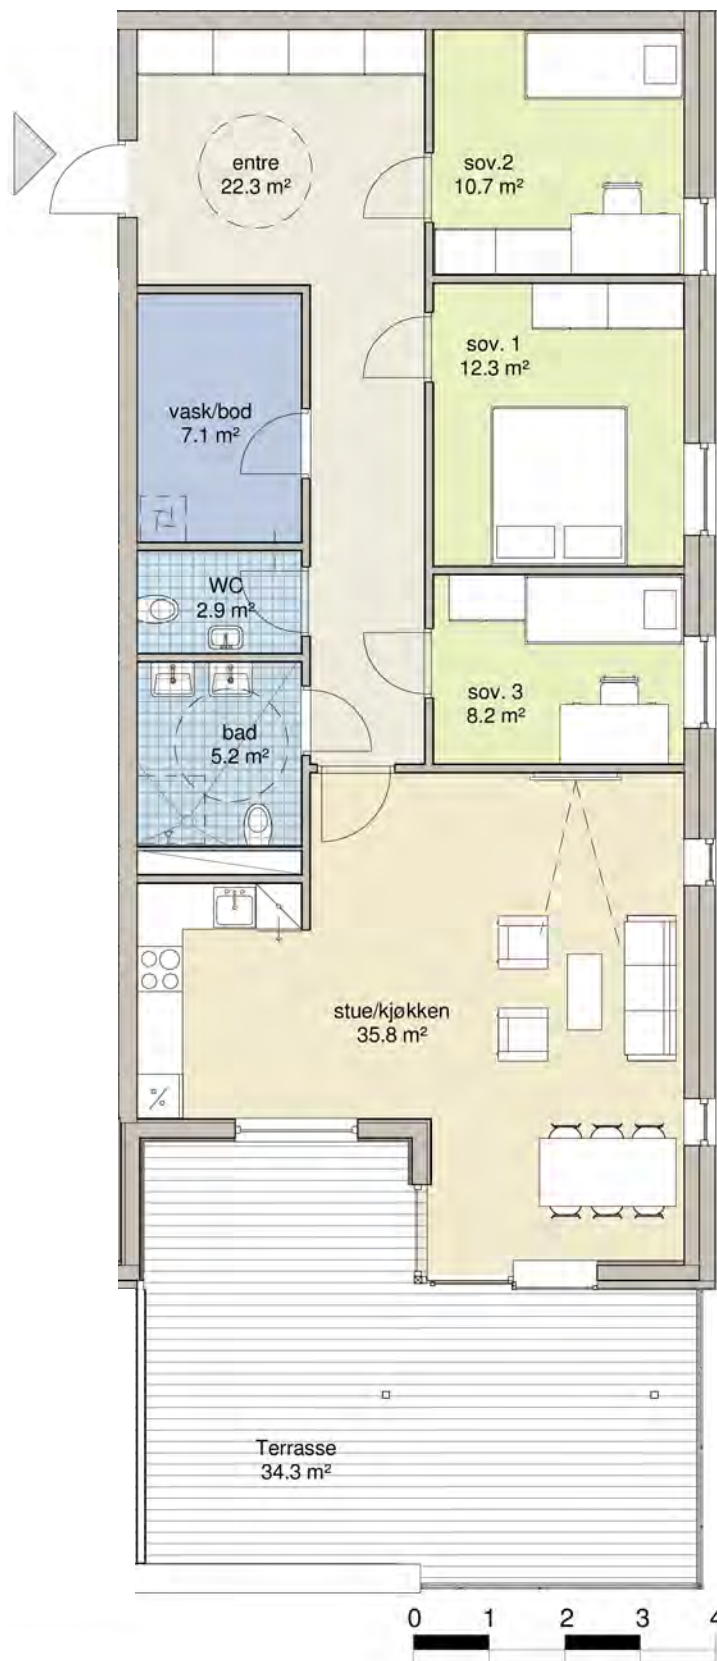

P-rom: 72,5 m²

Ullsvei

LEILIGHET NR: A 104

antall rom: 3-roms

BRA: 72,5 m²

terrasse: 25 m²

P-rom: 72,5 m²

Ullsvei

terrasse: 33 m²

P-rom: 129,5 m²

LEILIGHET NR: A 302

antall rom: 4-roms

BRA: 113,5 m²

terrasse: 32 m²

P-rom: 113,5 m²

LEILIGHET NR: A 303

BRA: 85,0 m²

terrasse: 34 m²

P-rom: 85,0 m²

LEILIGHET NR: A 403

antall rom: 3-roms

BRA: 92,0 m²

terrasse: 28,5 m²

P-rom: 92,0 m²

LEILIGHET NR: A 404

antall rom: 4-roms

BRA: 110,0 m²

terrasse: 34 m²

P-rom: 110,0 m²

LEILIGHET NR: A 501

antall rom: 4-roms
BRA: 123,5 m²
terrasse: 70 m²
P-rom: 123,5 m²

LEILIGHET NR: A 502