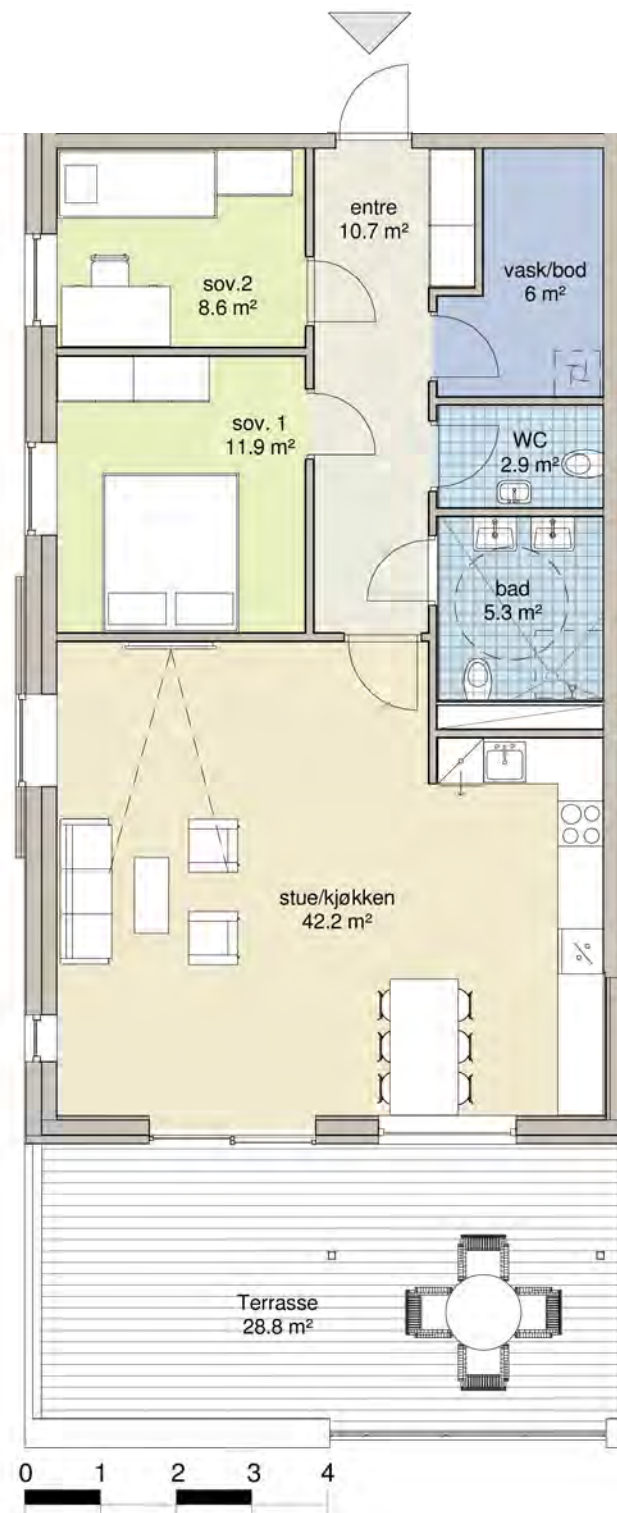

P-rom: 72,5 m²

Ullsvei

LEILIGHET NR: A 104

antall rom: 3-roms

BRA: 72,5 m²

terrasse: 25 m²

P-rom: 72,5 m²

Ullsvei

terrasse: 33 m²

P-rom: 129,5 m²

LEILIGHET NR: A 302

antall rom: 4-roms

BRA: 113,5 m²

terrasse: 32 m²

P-rom: 113,5 m²

LEILIGHET NR: A 303

BRA: 85,0 m²

terrasse: 34 m²

P-rom: 85,0 m²

LEILIGHET NR: A 403

antall rom: 3-roms

BRA: 92,0 m²

terrasse: 28,5 m²

P-rom: 92,0 m²

LEILIGHET NR: A 404

antall rom: 4-roms

BRA: 110,0 m²

terrasse: 34 m²

P-rom: 110,0 m²

LEILIGHET NR: A 501

antall rom: 4-roms
BRA: 123,5 m²
terrasse: 70 m²
P-rom: 123,5 m²

LEILIGHET NR: A 502