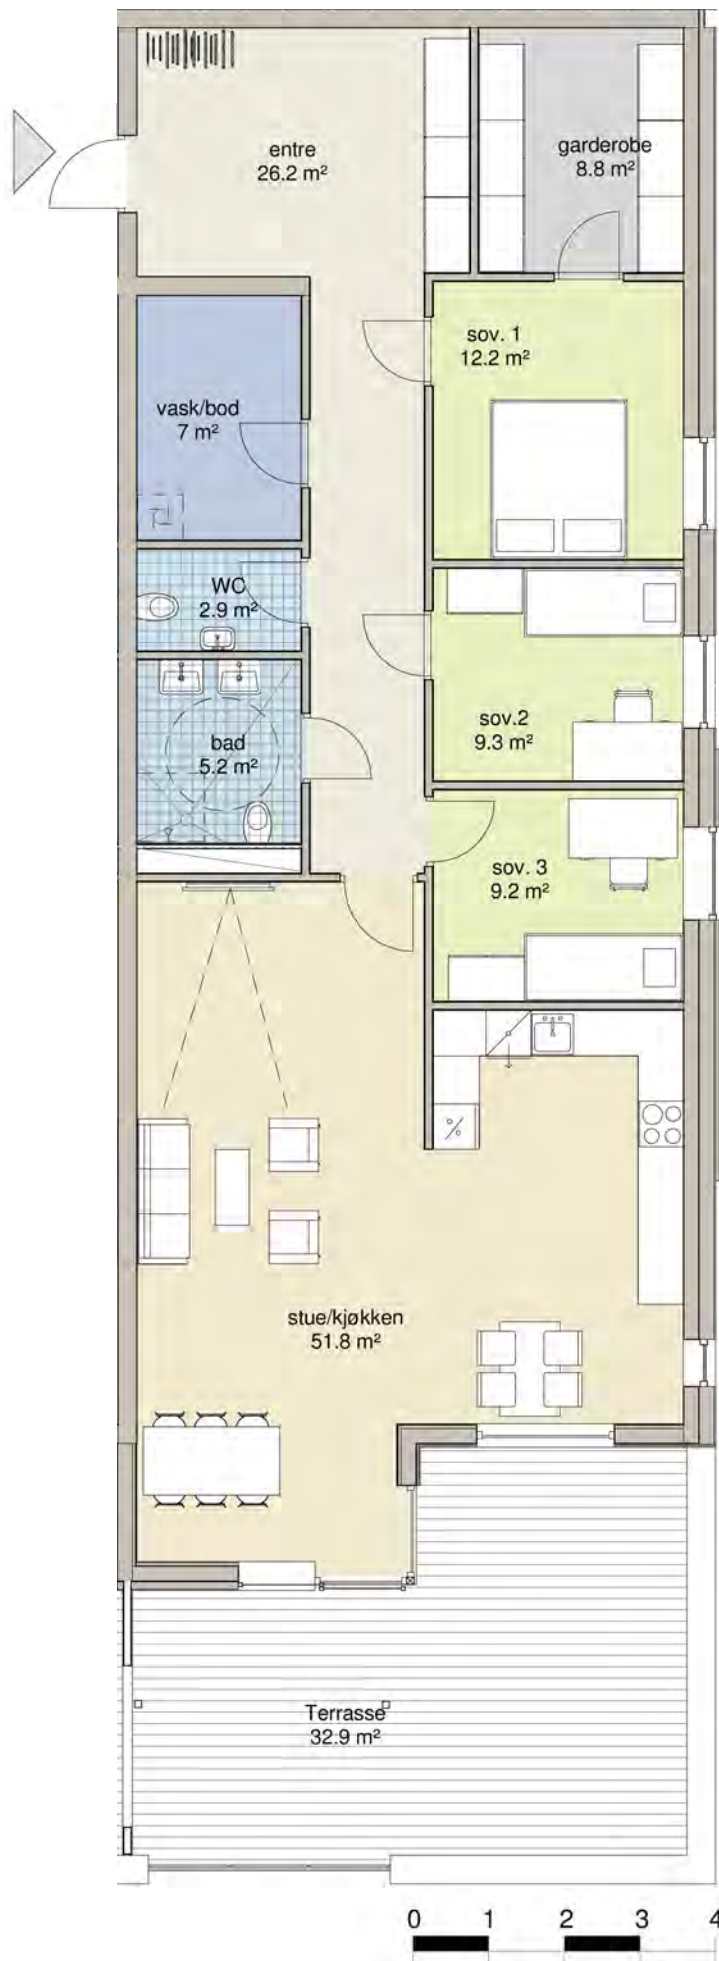

P-rom: 72,5 m²

Ullsvei

LEILIGHET NR: A 104

antall rom: 3-roms

BRA: 72,5 m²

terrasse: 25 m²

P-rom: 72,5 m²

Ullsvei

terrasse: 33 m²

P-rom: 129,5 m²

LEILIGHET NR: A 302

antall rom: 4-roms

BRA: 113,5 m²

terrasse: 32 m²

P-rom: 113,5 m²

LEILIGHET NR: A 303

antall rom: 4-roms

BRA: 113,5 m²

terrasse: 34 m²

P-rom: 113,5 m²

LEILIGHET NR: A 304

antall rom: 4-roms

BRA: 139,0 m²

terrasse: 33 m²

P-rom: 129,5 m²

LEILIGHET NR: A 401

antall rom: 4-roms

BRA: 117,5 m²

terrasse: 28,5 m²

P-rom: 117,5 m²

LEILIGHET NR: A 402

antall rom: 3-roms