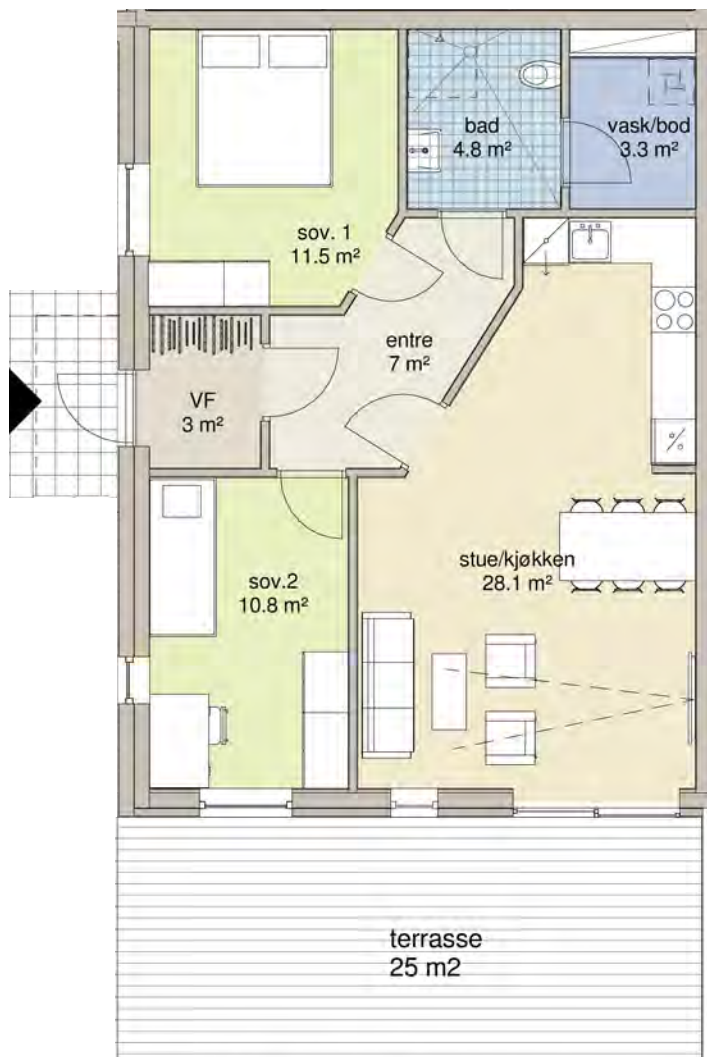

BRA: 72,5 m²

terrasse: 19 m²

P-rom: 72,5 m²

Ullsvei

LEILIGHET NR: A 103

antall rom: 3-roms

BRA: 72,5 m²

terrasse: 25 m²

P-rom: 72,5 m²

Ullsvei

LEILIGHET NR: A 104

antall rom: 3-roms

BRA: 72,5 m²

terrasse: 25 m²

P-rom: 72,5 m²

Ullsvei

LEILIGHET NR: A 201

antall rom: 4-roms
 BRA: 103,5 m²
 terrasse: 34,5 m²
 P-rom: 103,5 m²

LEILIGHET NR: A 202

antall rom: 4-roms
 BRA: 96,0 m²
 terrasse: 27,5 m²
 P-rom: 96,0 m²

LEILIGHET NR: A 203

antall rom: 3-roms

BRA: 90,0 m²

terrasse: 34 m²

P-rom: 90,0 m²

LEILIGHET NR: A 204

antall rom: 4-roms
 BRA: 103,5 m²
 terrasse: 33 m²
 P-rom: 98,5 m²

LEILIGHET NR: A 301

antall rom: 4-roms

BRA: 139,0 m²