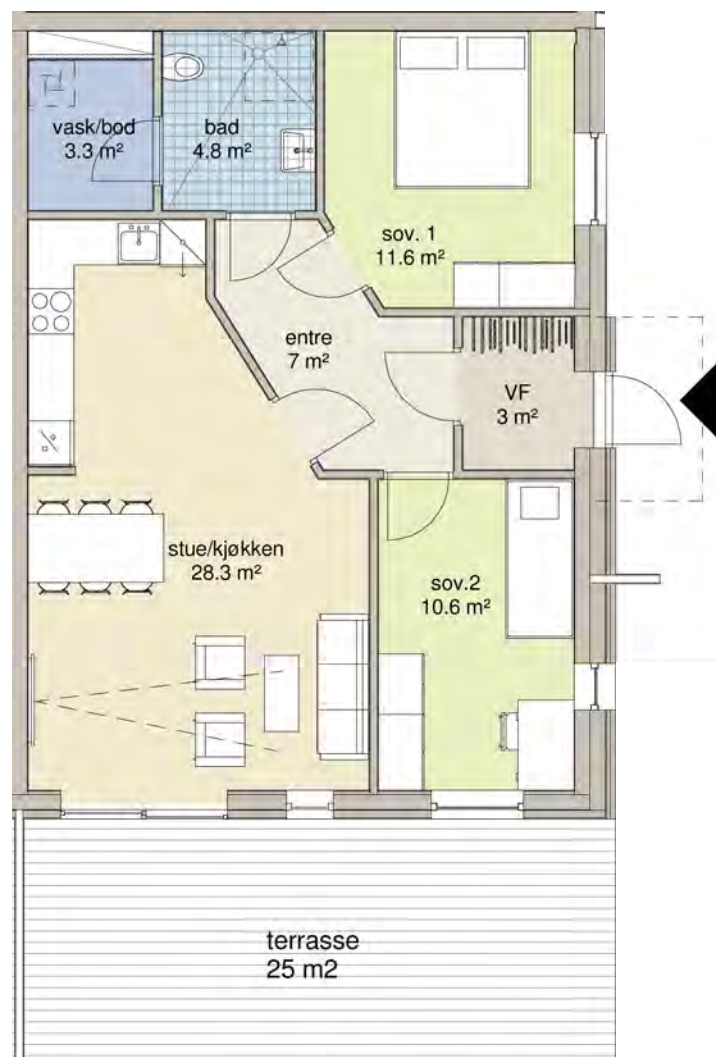

P-rom: 72,5 m²

Ullsvei

LEILIGHET NR: A 104

antall rom: 3-roms

BRA: 72,5 m²

terrasse: 25 m²

P-rom: 72,5 m²

Ullsvei

LEILIGHET NR: A 201

antall rom: 4-roms
 BRA: 103,5 m²
 terrasse: 34,5 m²
 P-rom: 103,5 m²

LEILIGHET NR: A 202

antall rom: 4-roms
 BRA: 96,0 m²
 terrasse: 27,5 m²
 P-rom: 96,0 m²

LEILIGHET NR: A 203

antall rom: 3-roms

BRA: 90,0 m²

terrasse: 34 m²

P-rom: 90,0 m²

LEILIGHET NR: A 204

antall rom: 4-roms
 BRA: 103,5 m²
 terrasse: 33 m²
 P-rom: 98,5 m²

LEILIGHET NR: A 301

antall rom: 4-roms

BRA: 139,0 m²

terrasse: 33 m²

P-rom: 129,5 m²

LEILIGHET NR: A 302

antall rom: 4-roms

BRA: 113,5 m²

terrasse: 32 m²

P-rom: 113,5 m²

LEILIGHET NR: A 303