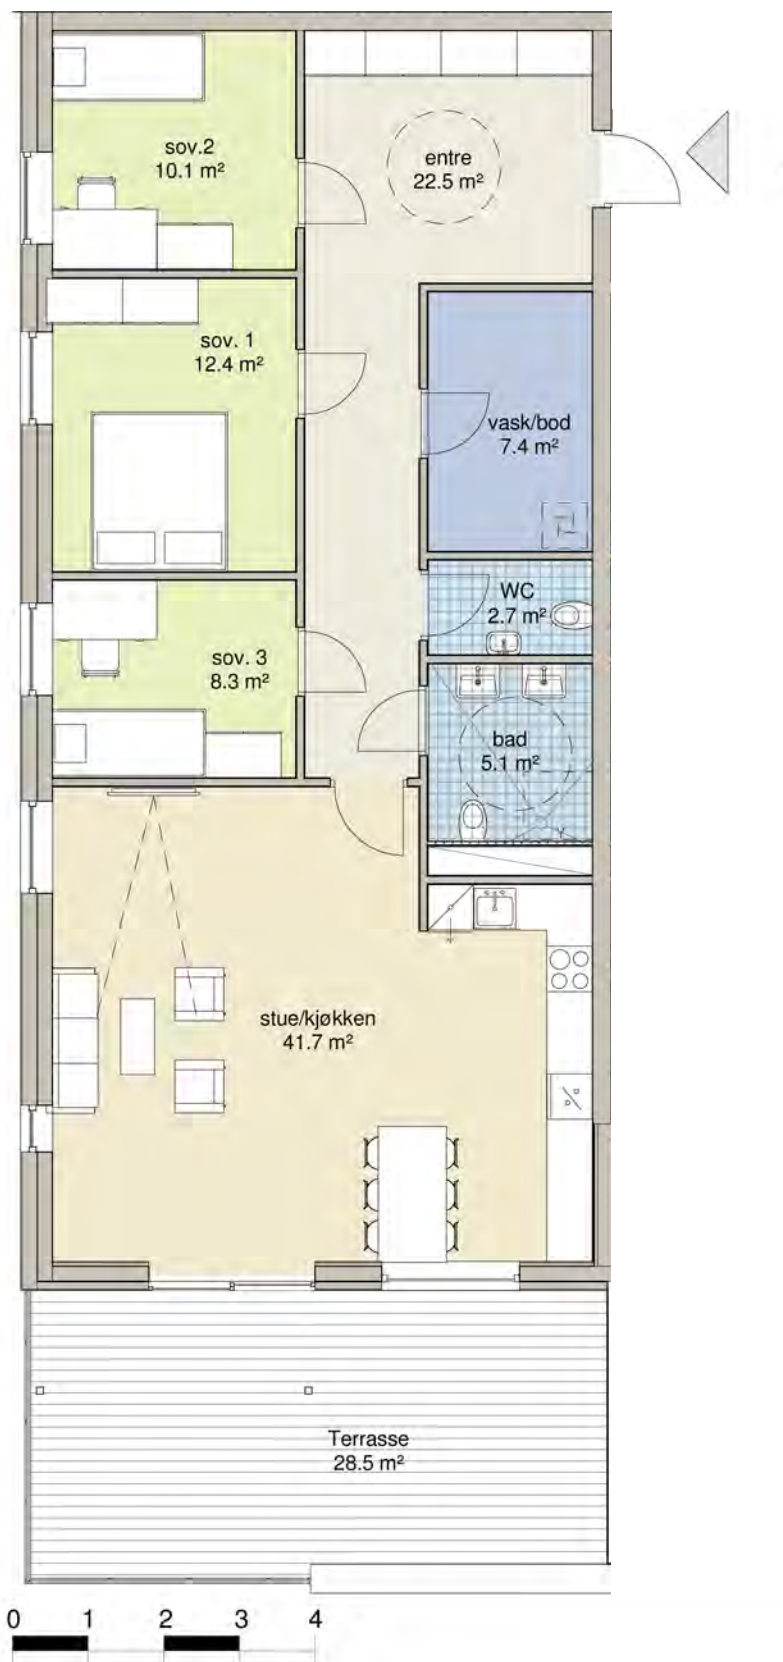

P-rom: 72,5 m²

Ullsvei

LEILIGHET NR: A 104

antall rom: 3-roms

BRA: 72,5 m²

terrasse: 25 m²

P-rom: 72,5 m²

Ullsvei

terrasse: 33 m²

P-rom: 129,5 m²

LEILIGHET NR: A 302

antall rom: 4-roms

BRA: 113,5 m²

terrasse: 32 m²

P-rom: 113,5 m²

LEILIGHET NR: A 303

P-rom: 129,5 m²

LEILIGHET NR: A 401

antall rom: 4-roms

BRA: 117,5 m²

terrasse: 28,5 m²

P-rom: 117,5 m²

LEILIGHET NR: A 402

antall rom: 3-roms

BRA: 85,0 m²

terrasse: 34 m²

P-rom: 85,0 m²

LEILIGHET NR: A 403

antall rom: 3-roms

BRA: 92,0 m²

terrasse: 28,5 m²

P-rom: 92,0 m²