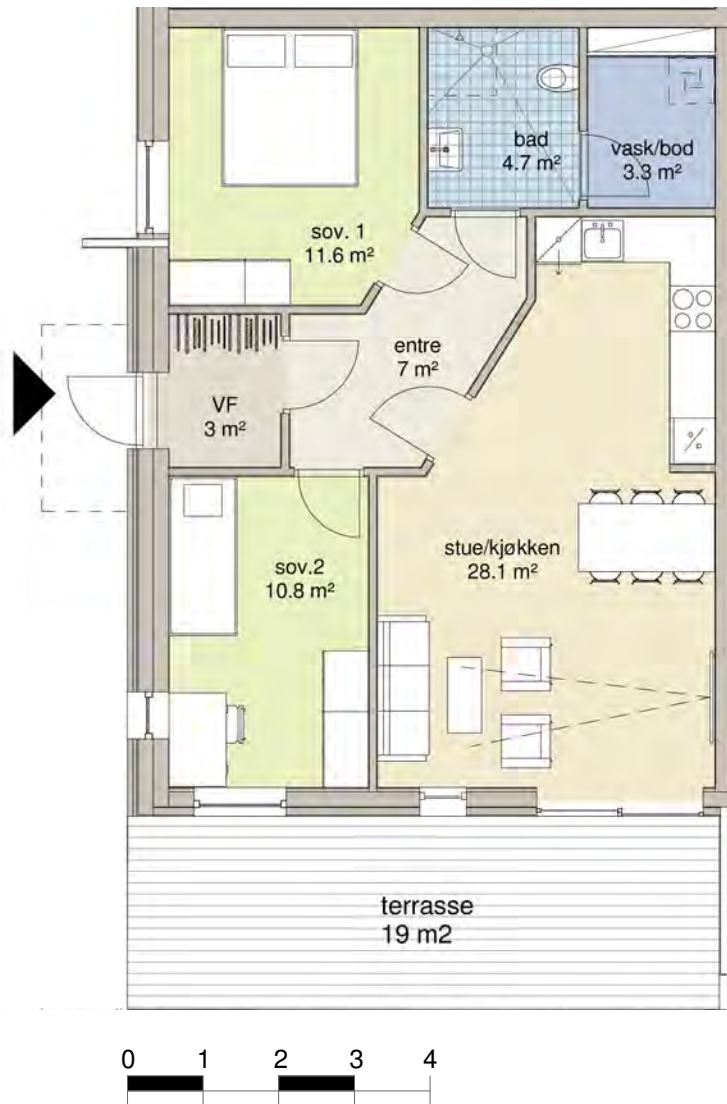

LEILIGHET NR: A 101

antall rom: 3-roms

BRA: 72,5 m²

terrasse: 19 m²

P-rom: 72,5 m²

Ullsvei

LEILIGHET NR: A 102

antall rom: 3-roms

BRA: 72,5 m²

terrasse: 19 m²

P-rom: 72,5 m²

Ullsvei

LEILIGHET NR: A 103

antall rom: 3-roms

BRA: 72,5 m²

terrasse: 25 m²

P-rom: 72,5 m²

Ullsvei

LEILIGHET NR: A 104

antall rom: 3-roms

BRA: 72,5 m²

terrasse: 25 m²

P-rom: 72,5 m²

Ullsvei

LEILIGHET NR: A 201

antall rom: 4-roms
 BRA: 103,5 m²
 terrasse: 34,5 m²
 P-rom: 103,5 m²

LEILIGHET NR: A 202

antall rom: 4-roms
 BRA: 96,0 m²
 terrasse: 27,5 m²
 P-rom: 96,0 m²

LEILIGHET NR: A 203

antall rom: 3-roms