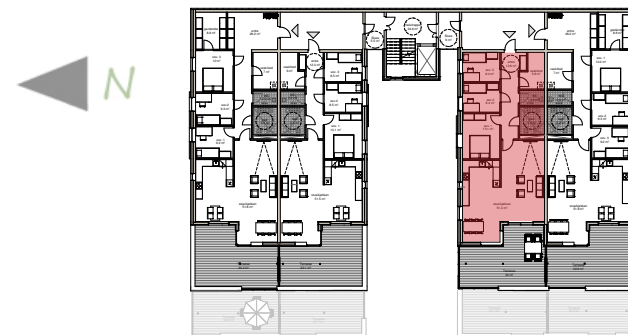

LEILIGHET NR: A 303

antall rom: 4-roms

BRA: 113,5 m²

terrasse: 34 m²

P-rom: 113,5 m²