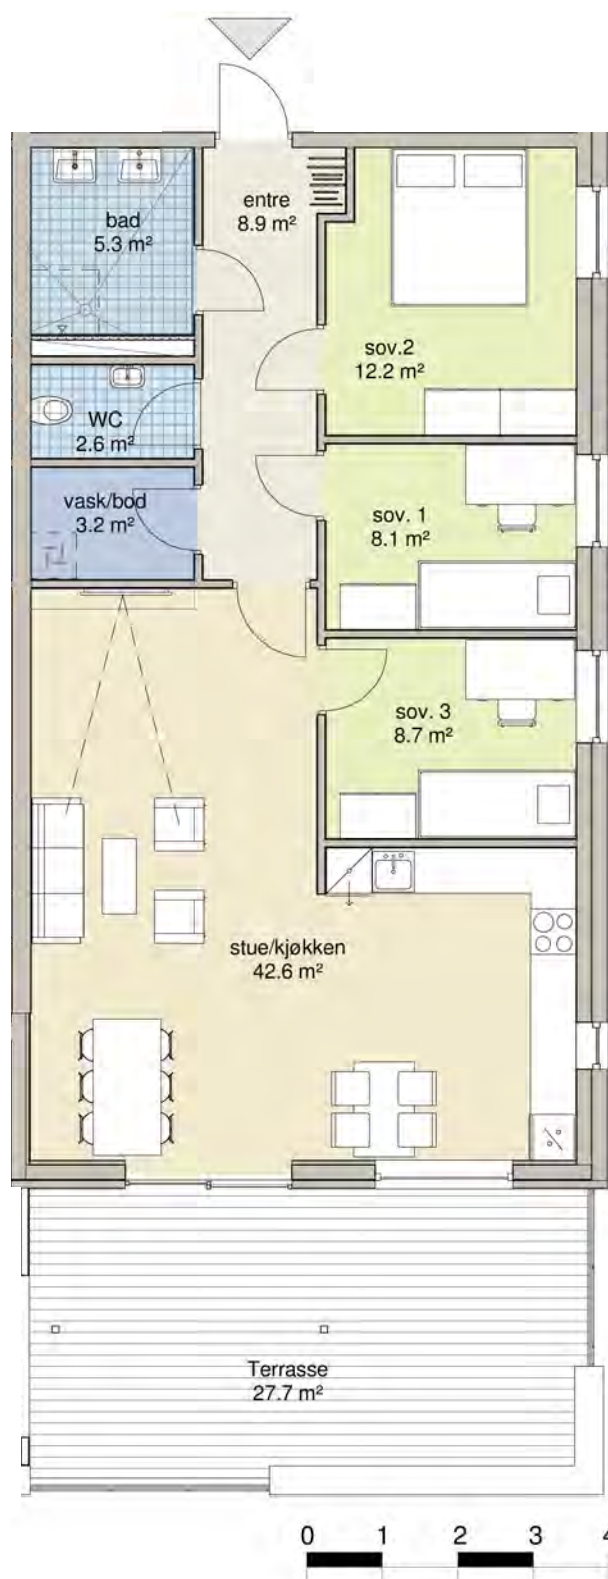

P-rom: 72,5 m²

Ullsvei

LEILIGHET NR: A 104

antall rom: 3-roms

BRA: 72,5 m²

terrasse: 25 m²

P-rom: 72,5 m²

Ullsvei

LEILIGHET NR: A 201

antall rom: 4-roms
 BRA: 103,5 m²
 terrasse: 34,5 m²
 P-rom: 103,5 m²

LEILIGHET NR: A 202

antall rom: 4-roms
 BRA: 96,0 m²
 terrasse: 27,5 m²
 P-rom: 96,0 m²

LEILIGHET NR: A 203

antall rom: 3-roms

BRA: 90,0 m²

terrasse: 34 m²

P-rom: 90,0 m²

LEILIGHET NR: A 204

antall rom: 4-roms
 BRA: 103,5 m²
 terrasse: 33 m²
 P-rom: 98,5 m²

LEILIGHET NR: A 301

antall rom: 4-roms

BRA: 139,0 m²

terrasse: 33 m²

P-rom: 129,5 m²

LEILIGHET NR: A 302

antall rom: 4-roms

BRA: 113,5 m²

terrasse: 32 m²

P-rom: 113,5 m²

LEILIGHET NR: A 303