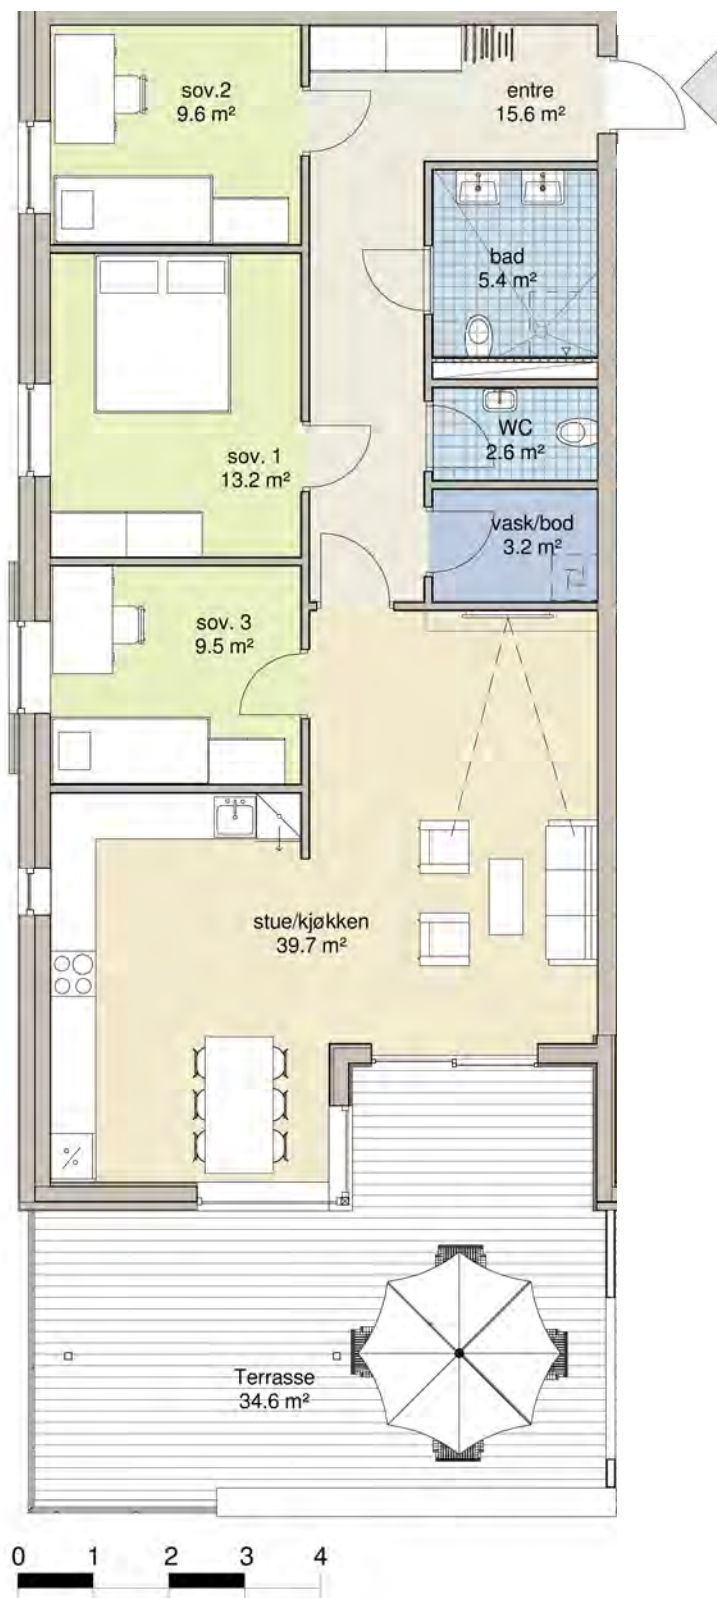

P-rom: 72,5 m²

Ullsvei

LEILIGHET NR: A 104

antall rom: 3-roms

BRA: 72,5 m²

terrasse: 25 m²

P-rom: 72,5 m²

Ullsvei

LEILIGHET NR: A 201

antall rom: 4-roms
 BRA: 103,5 m²
 terrasse: 34,5 m²
 P-rom: 103,5 m²

LEILIGHET NR: A 202

antall rom: 4-roms
 BRA: 96,0 m²
 terrasse: 27,5 m²
 P-rom: 96,0 m²

LEILIGHET NR: A 203

antall rom: 3-roms

BRA: 90,0 m²

terrasse: 34 m²

P-rom: 90,0 m²

LEILIGHET NR: A 204

antall rom: 4-roms
 BRA: 103,5 m²
 terrasse: 33 m²
 P-rom: 98,5 m²

LEILIGHET NR: A 301

antall rom: 4-roms

BRA: 139,0 m²

terrasse: 33 m²

P-rom: 129,5 m²

LEILIGHET NR: A 302

antall rom: 4-roms

BRA: 113,5 m²

terrasse: 32 m²

P-rom: 113,5 m²

LEILIGHET NR: A 303