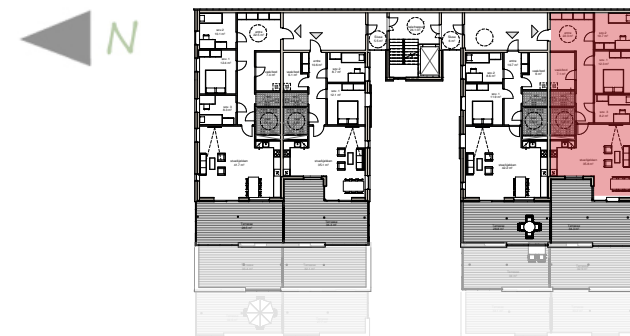

LEILIGHET NR: A 404

antall rom: 4-roms

BRA: 110,0 m²

terrasse: 34 m²

P-rom: 110,0 m²

LEILIGHET NR: A 501

antall rom: 4-roms
BRA: 123,5 m²
terrasse: 70 m²
P-rom: 123,5 m²

LEILIGHET NR: A 502