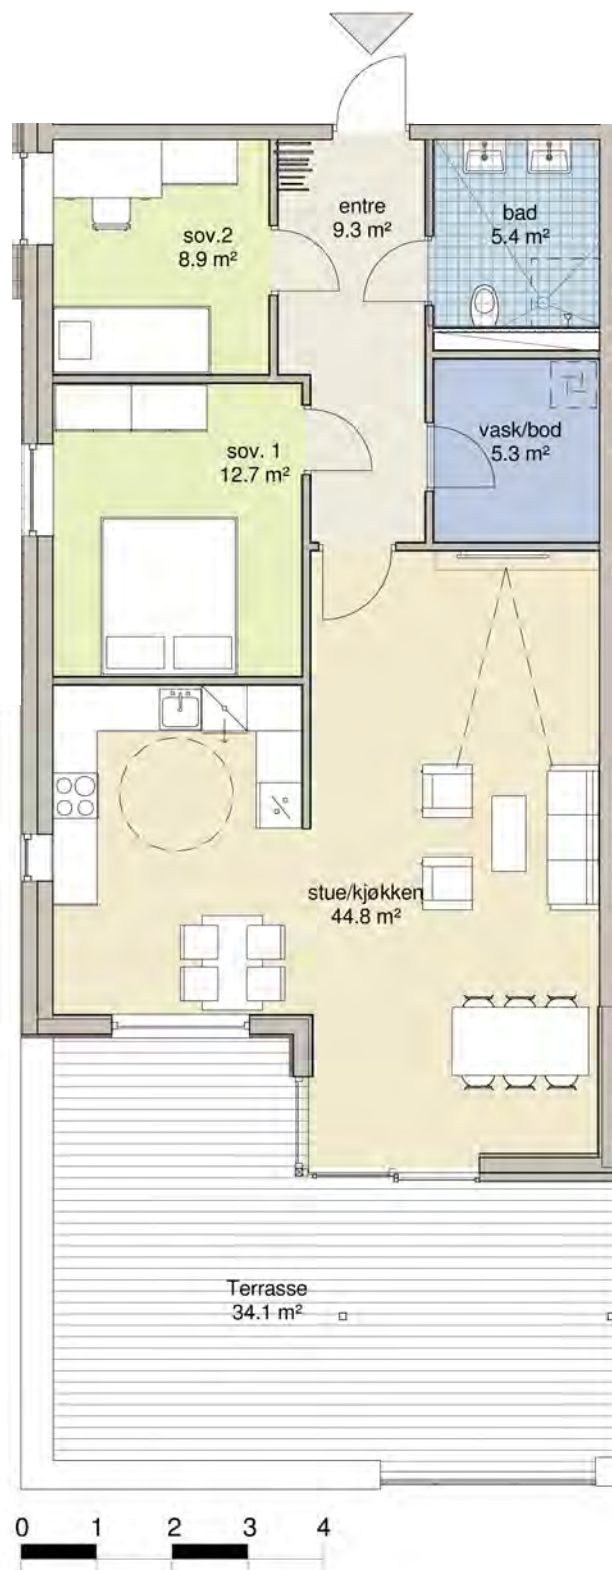

P-rom: 72,5 m²

Ullsvei

LEILIGHET NR: A 104

antall rom: 3-roms

BRA: 72,5 m²

terrasse: 25 m²

P-rom: 72,5 m²

Ullsvei

LEILIGHET NR: A 201

antall rom: 4-roms
 BRA: 103,5 m²
 terrasse: 34,5 m²
 P-rom: 103,5 m²

LEILIGHET NR: A 202

antall rom: 4-roms
 BRA: 96,0 m²
 terrasse: 27,5 m²
 P-rom: 96,0 m²

LEILIGHET NR: A 203

antall rom: 3-roms

BRA: 90,0 m²

terrasse: 34 m²

P-rom: 90,0 m²

LEILIGHET NR: A 204

antall rom: 4-roms
 BRA: 103,5 m²
 terrasse: 33 m²
 P-rom: 98,5 m²

LEILIGHET NR: A 301

antall rom: 4-roms

BRA: 139,0 m²

terrasse: 33 m²

P-rom: 129,5 m²

LEILIGHET NR: A 302

antall rom: 4-roms

BRA: 113,5 m²

terrasse: 32 m²

P-rom: 113,5 m²

LEILIGHET NR: A 303