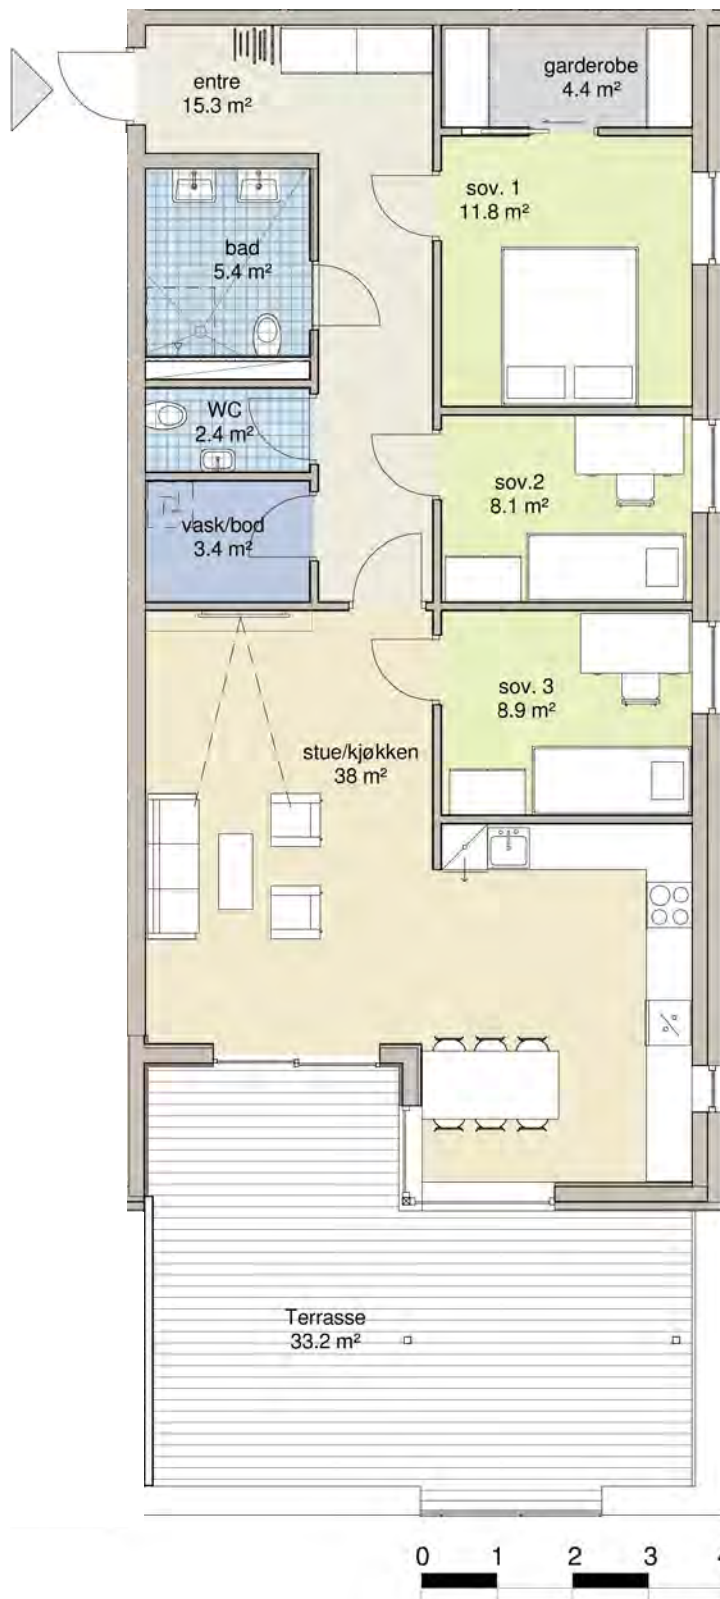

P-rom: 72,5 m²

Ullsvei

LEILIGHET NR: A 104

antall rom: 3-roms

BRA: 72,5 m²

terrasse: 25 m²

P-rom: 72,5 m²

Ullsvei

LEILIGHET NR: A 201

antall rom: 4-roms
 BRA: 103,5 m²
 terrasse: 34,5 m²
 P-rom: 103,5 m²

LEILIGHET NR: A 202

antall rom: 4-roms
 BRA: 96,0 m²
 terrasse: 27,5 m²
 P-rom: 96,0 m²

LEILIGHET NR: A 203

antall rom: 3-roms

BRA: 90,0 m²

terrasse: 34 m²

P-rom: 90,0 m²

LEILIGHET NR: A 204

antall rom: 4-roms
 BRA: 103,5 m²
 terrasse: 33 m²
 P-rom: 98,5 m²

LEILIGHET NR: A 301

antall rom: 4-roms

BRA: 139,0 m²

terrasse: 33 m²

P-rom: 129,5 m²

LEILIGHET NR: A 302

antall rom: 4-roms

BRA: 113,5 m²

terrasse: 32 m²

P-rom: 113,5 m²

LEILIGHET NR: A 303