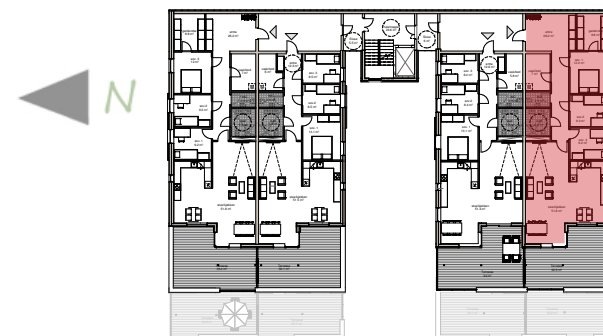

P-rom: 129,5 m²

LEILIGHET NR: A 401

antall rom: 4-roms

BRA: 117,5 m²

terrasse: 28,5 m²

P-rom: 117,5 m²

LEILIGHET NR: A 402

antall rom: 3-roms